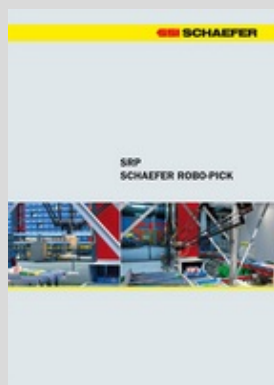

[Télécharger >](#)

Robo-Pick

Notre système SRP : entièrement automatique et simple à intégrer

[Télécharger >](#)

LogiMAT

Solution de stockage permettant une préparation de commandes à fortes cadences et un besoin en surface minimal.